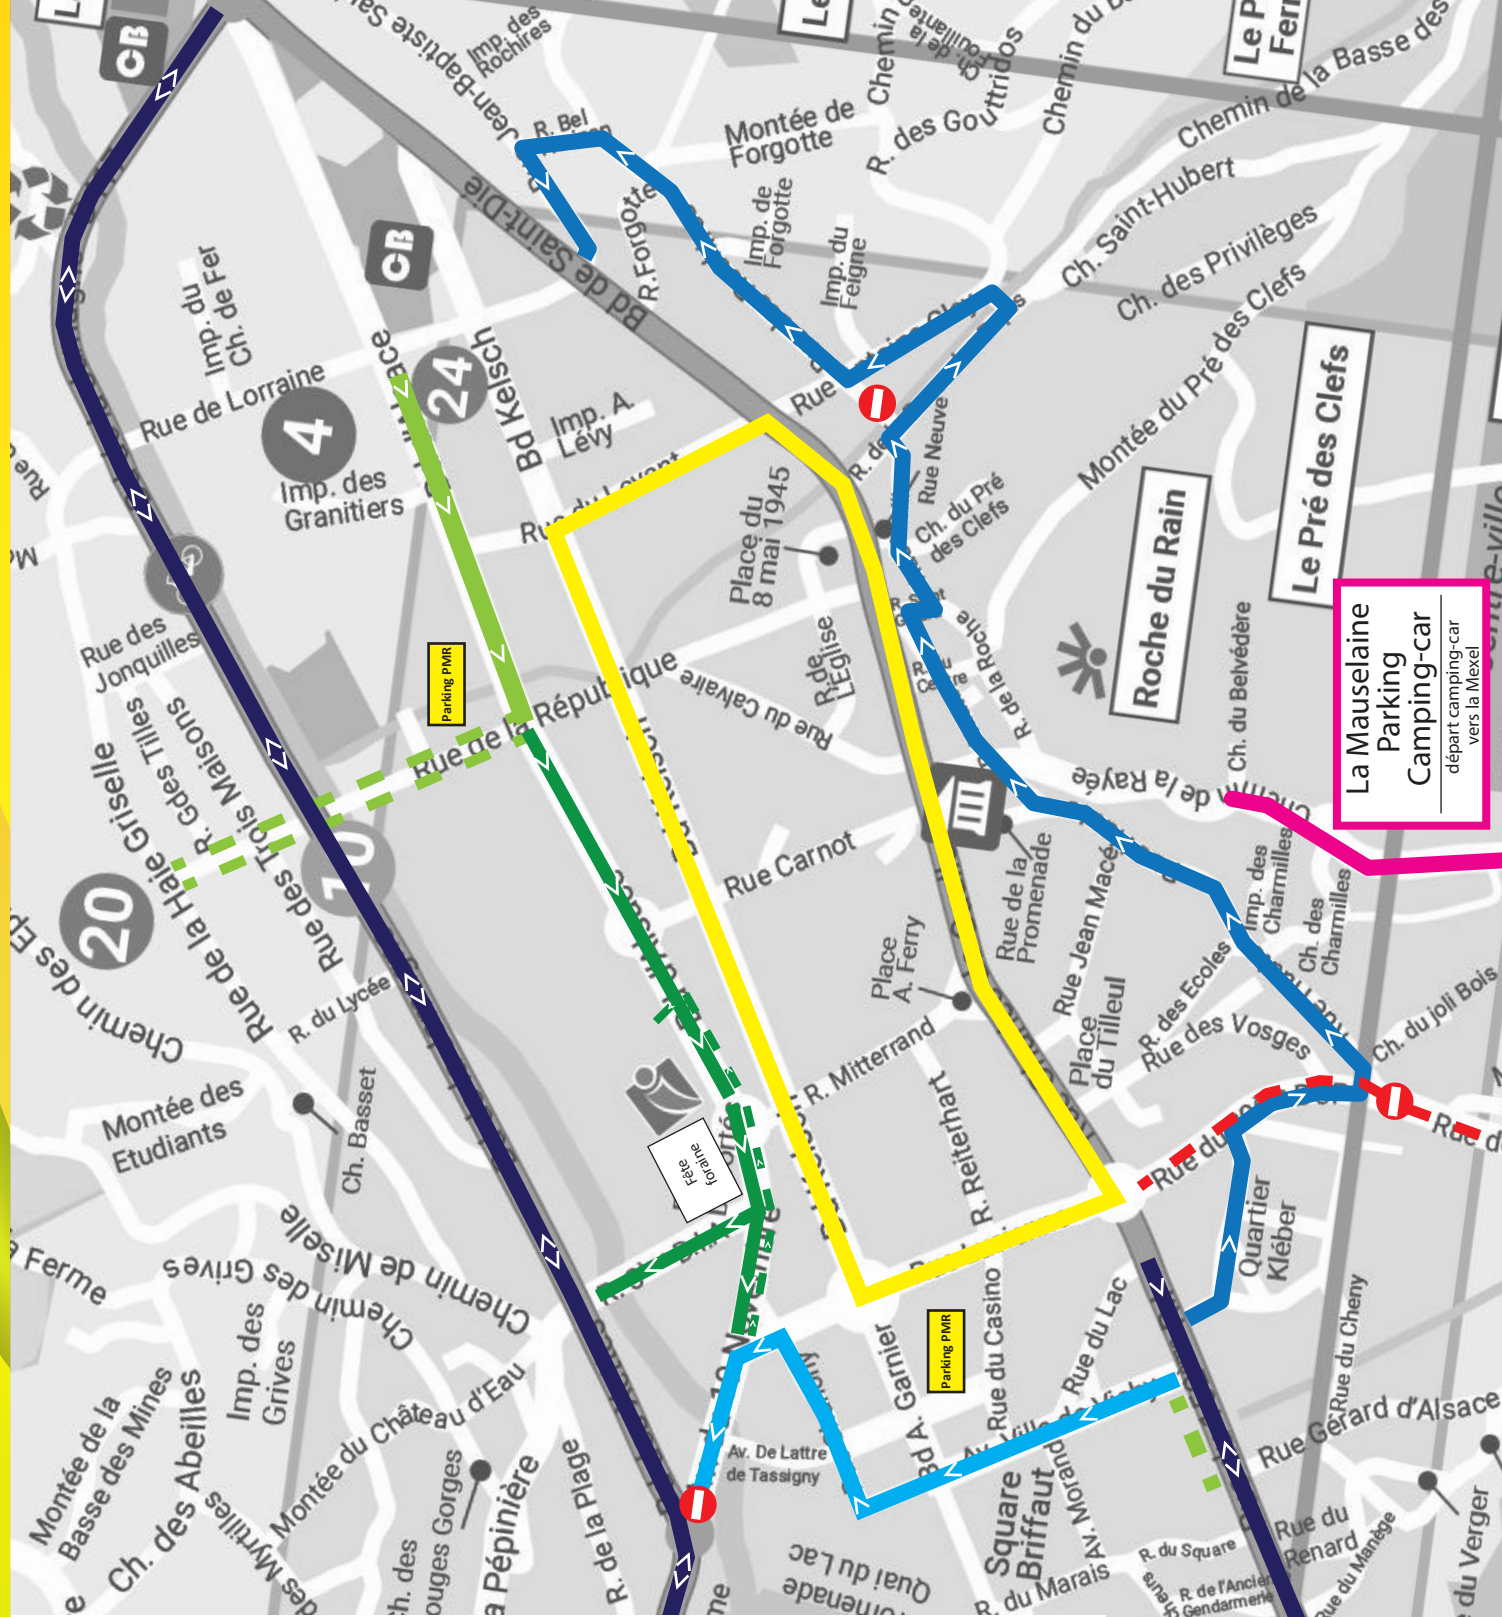

FÊTE DES JONQUILLES
16 AVRIL 2023
CIRCULATION

LÉGENDE

- circuit (pas accès après 22h le samedi)
- double sens de circulation
- sens unique - pas de stationnement
- sens unique - pas de stationnement
- Navette Camping-Car
- axe rouge - pas de stationnement pas de circulation
- voie bus - sens unique - stationnement bus
- Stationnement bus
- Bus + VL autorisés par organisateur

La Mauselaine
Parking
Camping-car
départ camping-car
vers la Mexel